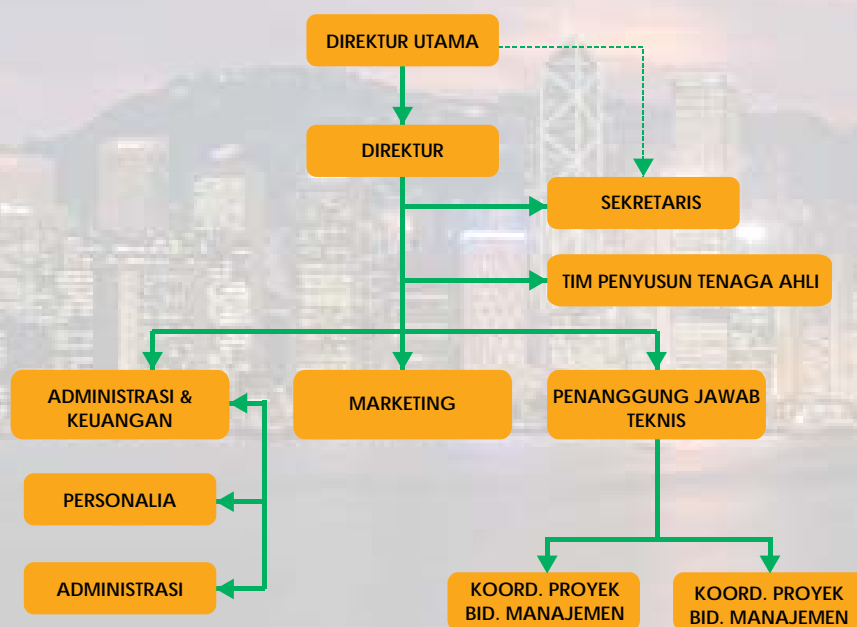

PT Putra Besar Abadi

YOU NEEDED WE CREATED

**PUTRA
BESAR ABADI**
Consultant & Supplier

PROFIL

Profil

PT Putra Besar Abadi merupakan perusahaan yang bergerak dipengadaan barang dan jasa meliputi perdagangan umum, supplier, jasa konsultan, IT Infrastruktur (Hardware & Software), peralatan mesin dan perlengkapan industri serta pemeliharaan (maintenance) yang terbaik dengan memberikan pelayanan terintegrasi dan menyeluruh untuk berbagai skala bisnis yang terpercaya.

DIREKSI & STRUKTUR ORGANISASI

Struktur Organisasi

Komisaris
Lanny Lesmana

Direktur Utama
Leona Acnitya

Direktur
TB. Ricky Saputra

PT PUTRA BESAR ABADI

HADIR MEMBANGUN PELAYANAN & KEPERCAYAAN
MENUJU PERKEMBANGAN EKONOMI DI ERA GLOBALISASI DAN INDUSTRI 4.0